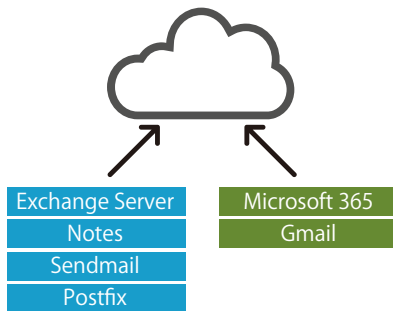

その悩み **MailResidence** にお任せください!!

※ユーザー数 2,000 / 5年間 TCO の独自試算

詳しい料金や提供条件はウラへ

安心価格で確実に保管

MailResidence

Powered by MailDepot

MailResidence はこれまでの常識を覆す低料金で、お客様のメールを大切にお預かりします。ユーザー数やドメイン数に依存しない料金体系で、お財布にもやさしいアーカイブサービスです。使わない機能を削る一方で、有事の際に状況把握や追跡をご支援する豊富な機能をご提供します。